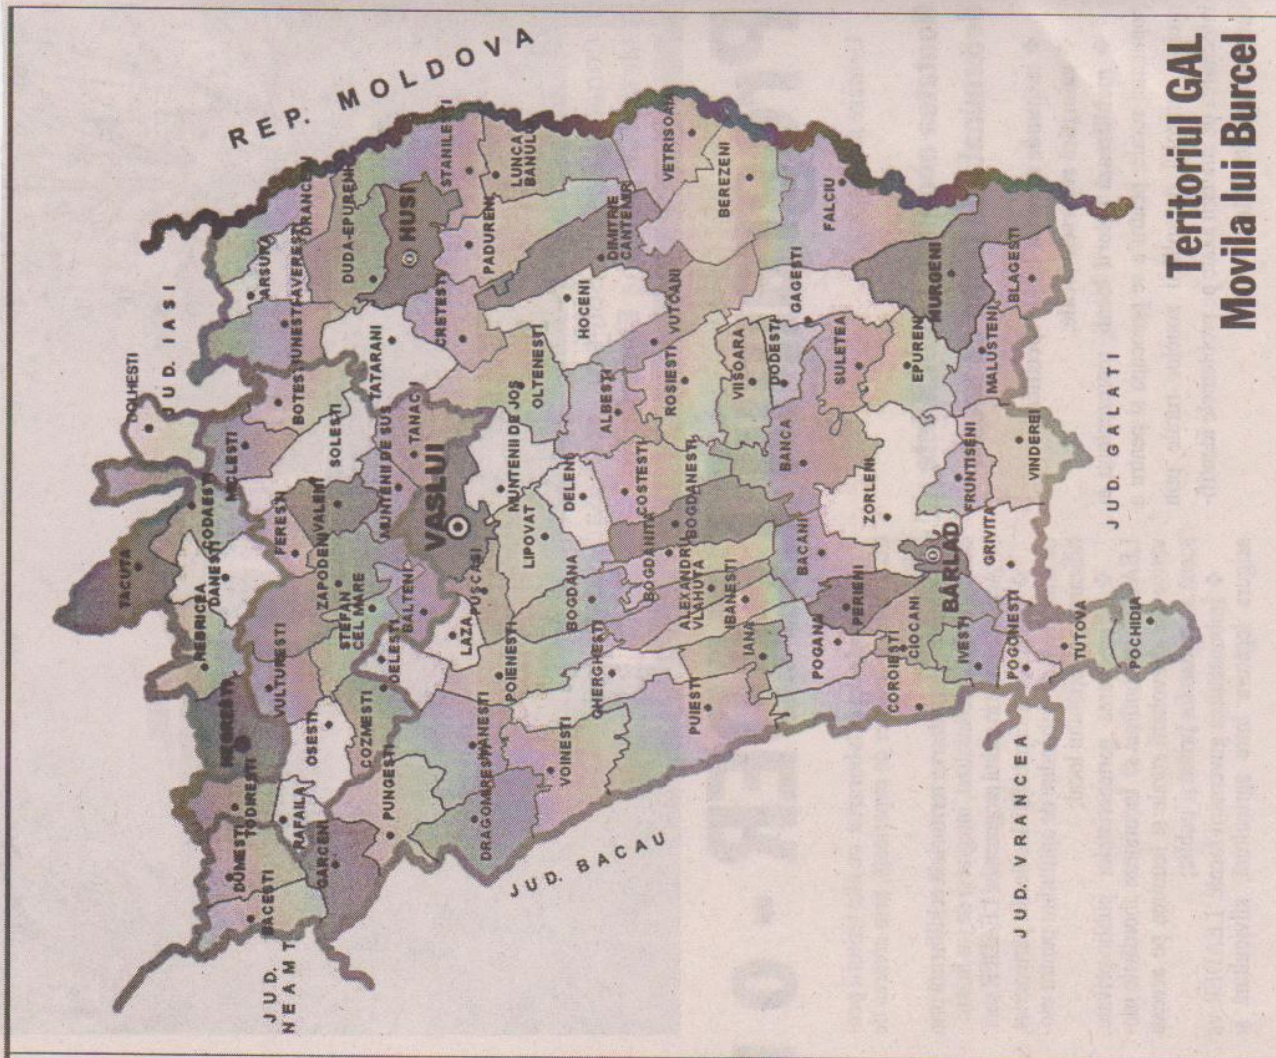

Suprafata acestui teritoriu este de 763,52 km².

Populatia existenta in teritoriul MOVILA LUI BURCEL este de 48.030 persoane.

Densitatea populatiei din teritoriu este de 62,90 locuitori/km².

Comunitatile partenerie in GAL sunt incluse in lista zonelor sarace, indicele saraciei fiind de 49,34%, valoare care se situeaza peste rata saraciei inregistrata in Regiunea de Nord-Est. De asemenea, comuna Dolhesti din judetul Iasi, membra a parteneriatului nostru, este clasificata ca si Zona Semnificativ Defavorizata.

In teritoriul GAL MOVILA LUI BURCEL sunt recunoscute 4 arii naturale protejate si arii NATURA 2000 si BIRD LIFE (Padurea de la Balteni, Padurea Harboanca, Coasta rupturile Tanacu si rezervatia Movila lui Burcel).

Parteneriatul GAL

Partenerii semnatari ai actului de constituire a Asociatiei GAL MOVILA LUI BURCEL NORD, sunt in numar de 48 si reprezinta:

- ❖ 16 Comune (Consilii Locale)
- ❖ 10 Organizatii Neguvernamentale, din care:
  - 6 asociatii ale crescatorilor de animale
  - 2 asociatii culturale
  - 1 asociatie civica de mediu
  - 1 organizatie de cult
- ❖ 20 agenti economici privati, cu activitate in agricultura, exploatare forestiera, productie, servicii, comert si consultanta de afaceri
- ❖ 2 fermieri individuali

**Teritoriul GAL
Movila lui Burcel**

Continuare în pagina 2